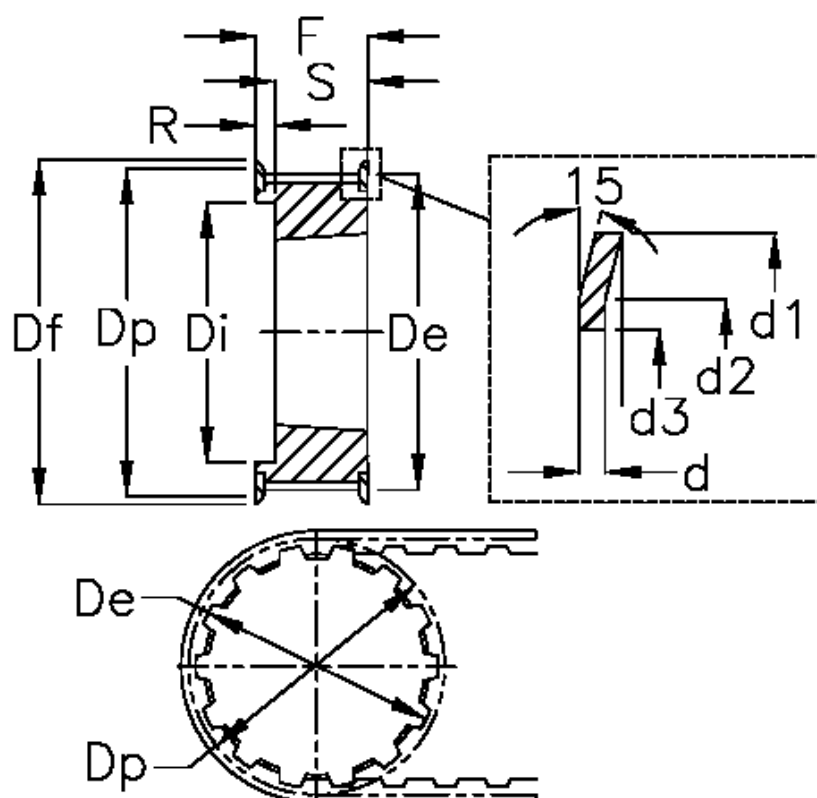

Varenummer: 604135027200  
 Beskrivelse: Tandremskive for taperbøsning  
 27 H 200 TL 1610

## Mål

Bredde	= H 200	Di	= 85	Tandantal = 27
d	= 1.5	Dp	= 109.15	Vægt = 1.9
d1	= 115	F	= 58	
d2	= 109	Flangetype	= F37	
d3	= 94	For taperbøsning	= 1610	
De	= 107.78	Max boring	= 42	
Deling (tomme)	= 1/2	R	= 33	
Df	= 115	S	= 25	